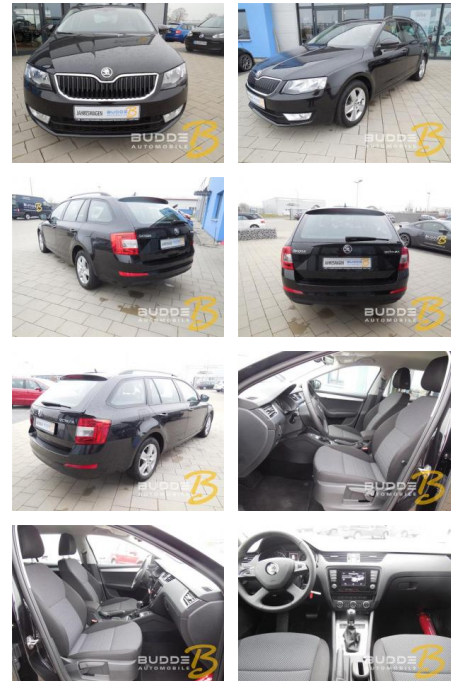

Ihr Ansprechpartner

Frau Vanessa Schmitz

E-Mail: v.schmitz@autopark-henseleit.de
Telefon: 04451 9609815

Autopark Henseleit GmbH
Am Tennisplatz 6 - 26316 Varel - Tel.: 04451 / 960980

Skoda Octavia Combi 1.6 TDI DSG Ambition Navi

AV01-26942-00Angebotsnr.:

Erstzulassung:	Kilometer:	Farbe:	Leistung:	Kraftstoffart:
01.06.2014	9.666	Schwarz	77 kW / 105 PS	Diesel

PREIS
22.600 €

FINANZIERUNGSBEISPIEL

Laufzeit: 72 Monate Anzahlung: 25 %
Basis-Finanzierung:* Mtl. Rate:
Zielraten-Finanzierung:** **179 €**