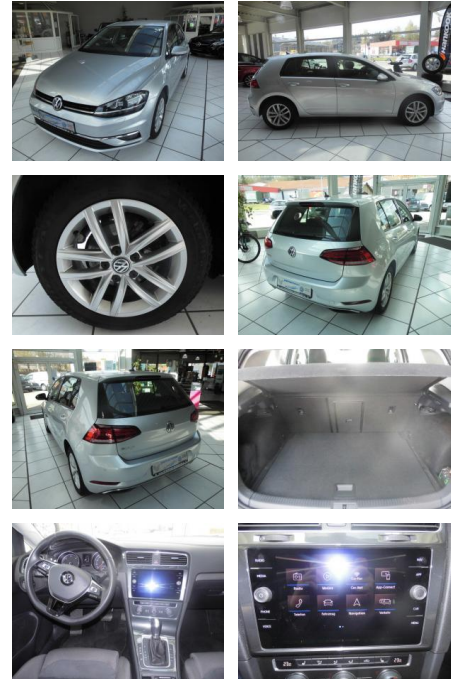

RP00-DS2004-~~Angabe~~Beispiel..

Erstzulassung:	Kilometer:	Farbe:	Leistung:	Kraftstoffart:
30.08.2018	60.616	silber	85 kW / 116 PS	Diesel

PREIS
18.170 €

FINANZIERUNGSBEISPIEL

Laufzeit: 72 Monate Anzahlung: 25 %
Basis-Finanzierung:* Mtl. Rate:
Zielraten-Finanzierung:** **144 €**