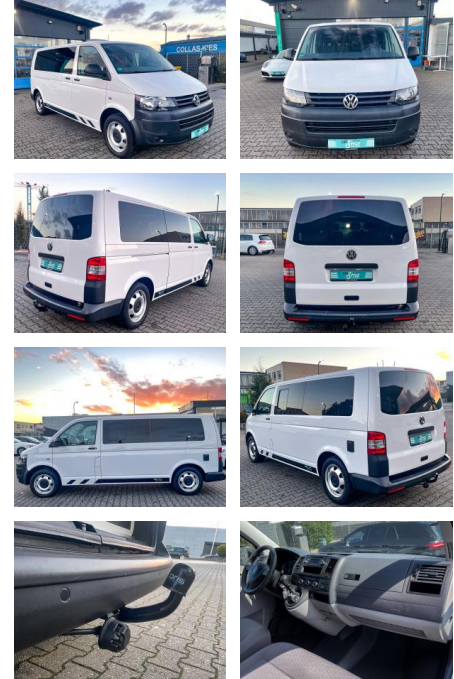

Volkswagen T6.1 California T5 Camper Ausbau ,Wom...

CS01-FO2110306 Angebotsnr.:

Erstzulassung:	Kilometer:	Farbe:	Leistung:	Kraftstoffart:
17.11.2013	100.000	Weiß	75 kW / 102 PS	Diesel

PREIS
29.000 €

FINANZIERUNGSBEISPIEL