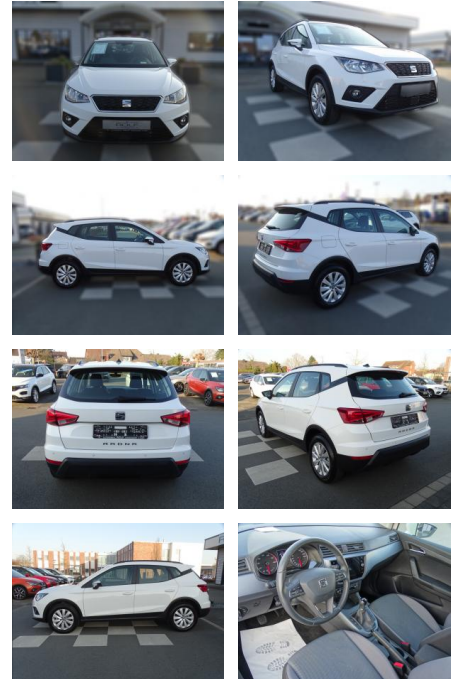

RA00-20017 **Angebotsnr.:**

Erstzulassung:	Kilometer:	Farbe:	Leistung:	Kraftstoffart:
01.04.2021	27.576	Weiß	81 kW / 110 PS	Benzin

PREIS
20.140 €

FINANZIERUNGSBEISPIEL

Laufzeit: 72 Monate Anzahlung: 25 %
Basis-Finanzierung:* Mtl. Rate:
Zielraten-Finanzierung:** **1.160 €**