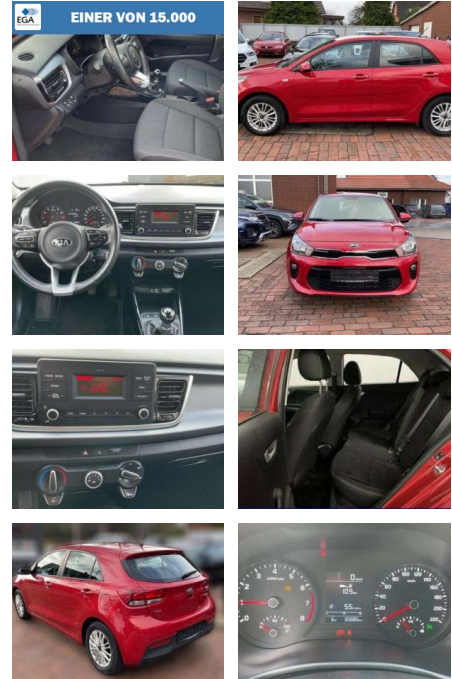

Ihr Ansprechpartner

Frau Vanessa Schmitz
E-Mail: v.schmitz@autopark-henseleit.de
Telefon: 04451 9609815

Autopark Henseleit GmbH
Am Tennisplatz 6 - 26316 Varel - Tel.: 04451 / 960980

Kia Rio Edition 7 1.Hd+ALu+dt.Fhzg

AH83-KIRI **Angebotsnr.:**

| Erstzulassung: | Kilometer: | Farbe: | Leistung: | Kraftstoffart: |
|----------------|------------|--------|---------------|----------------|
| 01.12.2018 | 29.999 | Rot | 62 kW / 84 PS | Benzin |