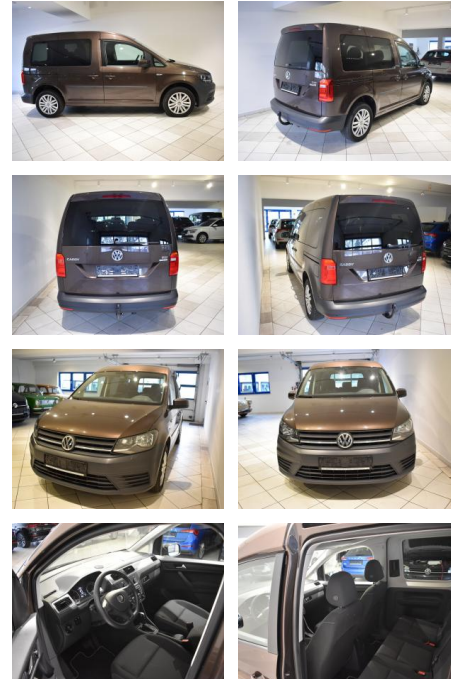

## Volkswagen Caddy 2.0TDI Combi DSG AHK Tempomat S...

AH44-ATS 88906 Angebotsnr.:

Erstzulassung:	Kilometer:	Farbe:	Leistung:	Kraftstoffart:
28.01.2016	95.541	Braun	110 kW / 150 PS	Diesel

**PREIS**  
**21.800 €**