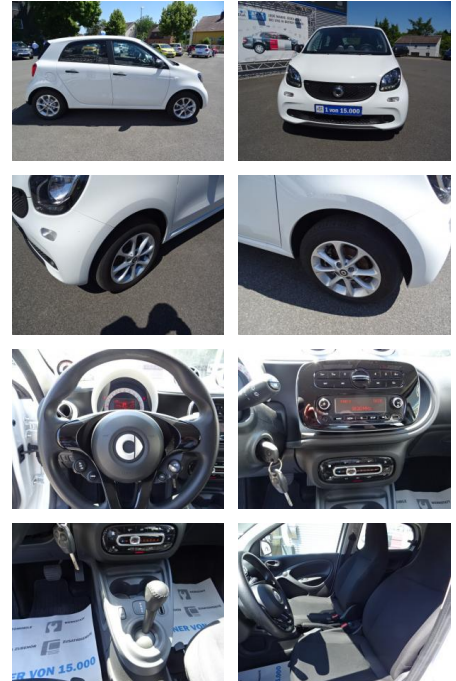

Smart ForFour EQ COOL & AUDIO*KLIMAAUTOM*BTH*TEM...

AC00-Y172028Angebotsnr.:

Erstzulassung:	Kilometer:	Farbe:	Leistung:	Kraftstoffart:
27.03.2018	24.442	Weiß	60 kW / 82 PS	Elektro

PREIS
14.850 €

FINANZIERUNGSBEISPIEL
Laufzeit: 72 Monate Anzahlung: 25 %
Basis-Finanzierung:* Mtl. Rate:
Zielraten-Finanzierung:** **118 €**

Multimedia

- Radio
- MP3 Anschluss
- Bluetooth

Komfort

- Berganfahrassistent
- Klimaautomatik
- Front-, Seiten- und weitere Airbags
- Zentralverriegelung
- Fernbedienung Zentralverriegelung
- Automatik
- **Tempomat mit Limiter**
- **Ladekabel für Wallbox und öffentliche Ladestationen**
- **Beifahrersitz mit Durchladefunktion**

Interieur

- Durchladesystem
- el. Fensterheber
- Armlehne vorne

- Ablagefach in den Türen vorn und hinten
- Ladegutösen im Kofferraum
- Mittelkonsole mit Schublade und Cupholder
- Kombiinstrument mit monochromem Display
- Laderaumabdeckung
- Schaltknäufel in Leder
- Seitenfenster hinten manuell ausstellbar
- Fondsitzelehnen klappbar
- Steckdose 12-Volt

Exterieur

- Leichtmetallfelgen
- Geschwindigkeitsregelung (Tempomat)
- Volldach in tridion Farbe
- Seitliche Blinkleuchten in Weiß

Umwelt

- smart EQ control App
- Zusatzinstrumente
- Batterieladestandsanzeige