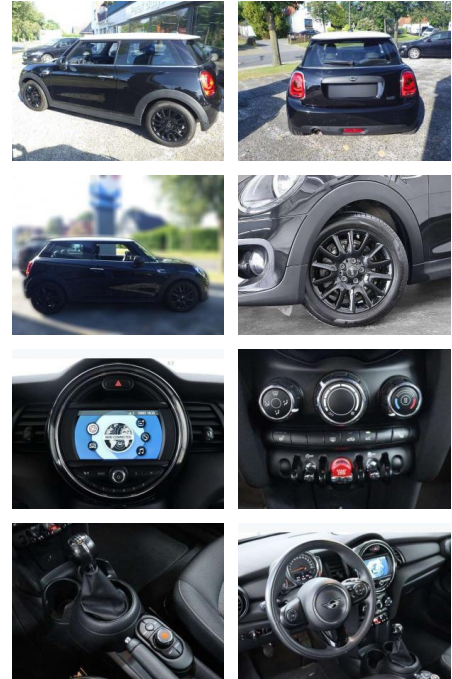

AB85-76820 **Angebotsnr.:**

Erstzulassung:	Kilometer:	Farbe:	Leistung:	Kraftstoffart:
01.05.2019	54.000	Schwarz	75 kW / 102 PS	Benzin

PREIS
17.260 €

FINANZIERUNGSBEISPIEL

Laufzeit: 72 Monate Anzahlung: 25 %
Basis-Finanzierung:* Mtl. Rate:
Zielraten-Finanzierung:** **137 €**

- km-Stand auf Anfrage! Sonderausstattung / Extra's Ablage-Paket Exklusiv-Paket Ablagenpaket Laderaumboden variabel Steckdose (12V-Anschluß) zusätzlich Bordcomputer Dachhimmel Anthrazit Fußmatten Velours Lenkrad (Sport/Leder) Licht-Paket Ambiente-Beleuchtung Leseleuchten vorn LM-Felgen 6
- 5x16 (Victory Spoke
- Schwarz) Metallic-Lackierung Midnight Black Multifunktion für Lenkrad Nebelscheinwerfer Park-Distance-Control (PDC) Sitz vorn rechts höhenverstellbar Sitzheizung vorn Uni-Lackierung /Dach weiß foliert Fussgaengerschutz - Aktive Motorhaube Weisse Blinkleuchten Intelligenter Notruf Tpms 2 (tire Pressure Monitoring System 2) R1234yf Klimaanlage Kältemittel Stoff Firework / Carbon Black Colour Line Carbon Black Modellvariante CO2-optimiert