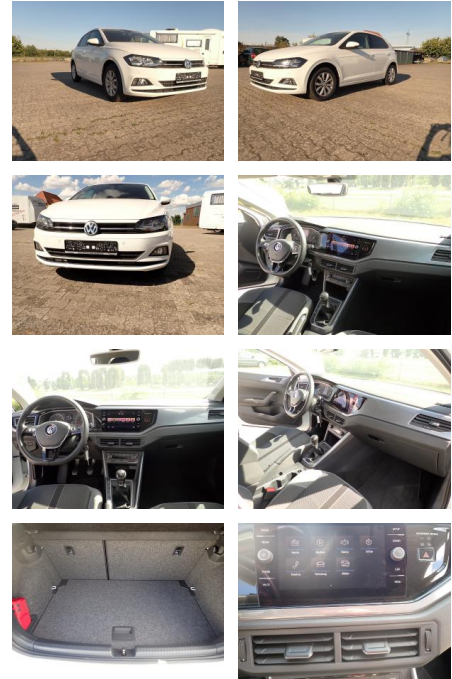

## Volkswagen Polo 1.0 TSI Highline

GA07-DG2209-~~Angebote~~..

| Erstzulassung: | Kilometer: | Farbe: | Leistung:     | Kraftstoffart: |
|----------------|------------|--------|---------------|----------------|
| 27.12.2017     | 35.500     |        | 70 kW / 95 PS | Benzin         |