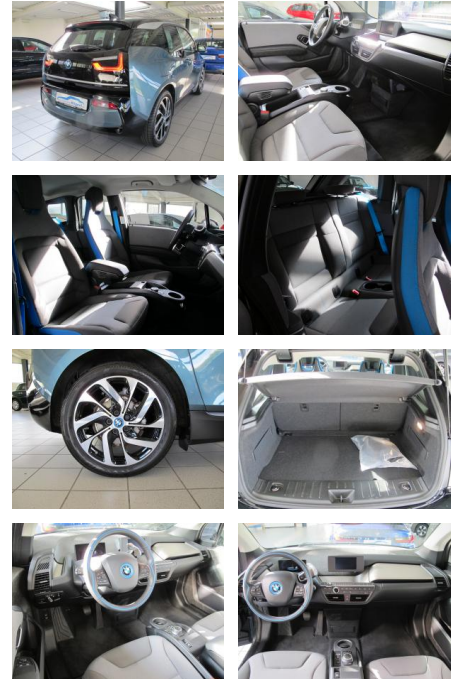

AH00-6912X06Angebotsnr.:

Erstzulassung:	Kilometer:	Farbe:	Leistung:	Kraftstoffart:
10.06.2021	17.000	Blau	125 kW / 170 PS	Elektro

PREIS
26.130 €

FINANZIERUNGSBEISPIEL

Laufzeit: 72 Monate Anzahlung: 25 %
Basis-Finanzierung:* Mtl. Rate:
Zielraten-Finanzierung:** **207 €**