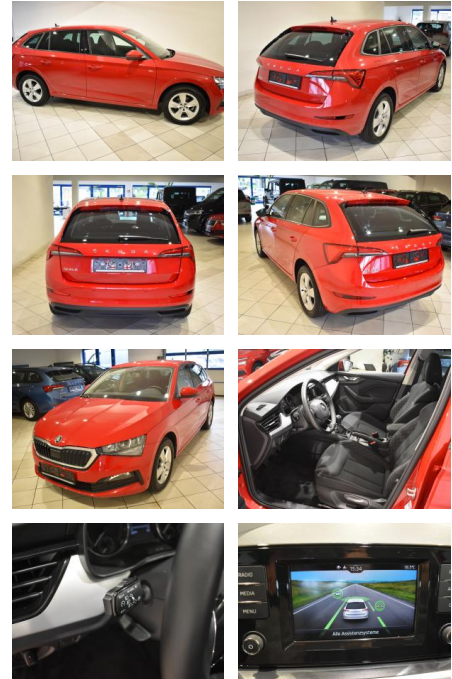

AH44-ATS 222 **Angebotsnr.:**

Erstzulassung:	Kilometer:	Farbe:	Leistung:	Kraftstoffart:
26.07.2021	22.771	Rot	110 kW / 150 PS	Benzin

PREIS
21.800 €

FINANZIERUNGSBEISPIEL

Laufzeit: 72 Monate Anzahlung: 25 %
Basis-Finanzierung:* Mtl. Rate:
Zielraten-Finanzierung:** **173 €**