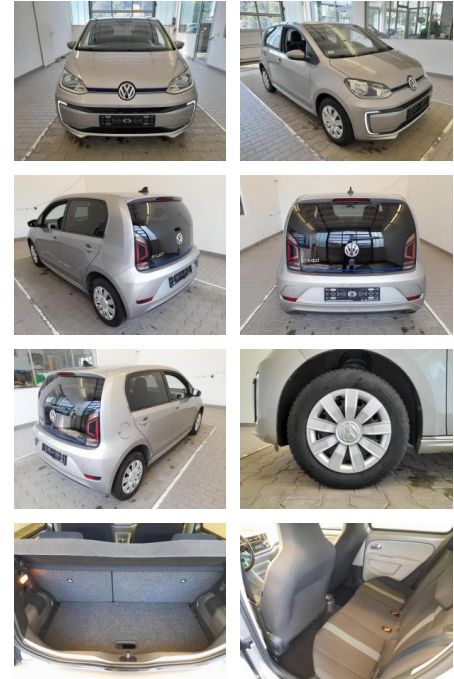

Volkswagen e-up! CSS SHZ PDC beheizWSS BT 60kW

KA09-24139 **Angebotsnr.:**

Erstzulassung:	Kilometer:	Farbe:	Leistung:	Kraftstoffart:
01.05.2018	40.146	Diverse	60 kW / 82 PS	Elektro

PREIS
20.320 €

FINANZIERUNGSBEISPIEL
Laufzeit: 72 Monate Anzahlung: 25 %
Basis-Finanzierung:* Mtl. Rate:
Zielraten-Finanzierung:** **161 €**

- PDC Park Distance Control hinten
- Anti-Blockiersystem ABS
- Servolenkung
- Wegfahrsperre
- Kindersitzbefestigung

Weiteres

- Lichtsensor
- elektrische Aussenspiegel
- Nichtraucher
- 5-türigsofort lieferbar