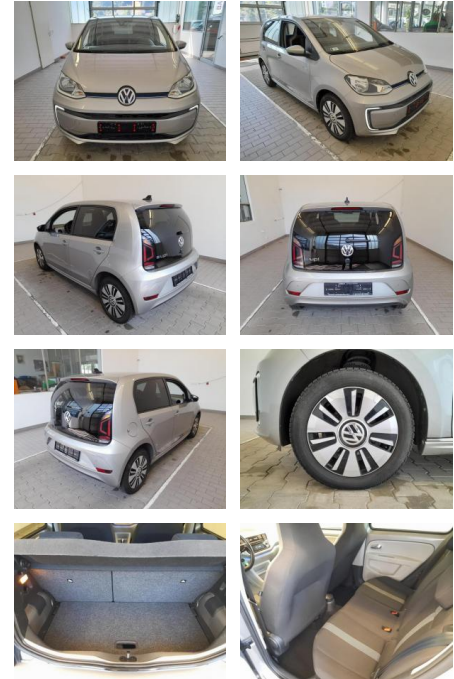

Volkswagen e-up! CSS SHZ PDC beheizWSS BT 60kW

KA09-24208 **Angebotsnr.:**

Erstzulassung:	Kilometer:	Farbe:	Leistung:	Kraftstoffart:
01.05.2018	39.793	Diverse	60 kW / 82 PS	Elektro

PREIS
20.320 €

FINANZIERUNGSBEISPIEL
Laufzeit: 72 Monate Anzahlung: 25 %
Basis-Finanzierung:* Mtl. Rate:
Zielraten-Finanzierung:** **161 €**