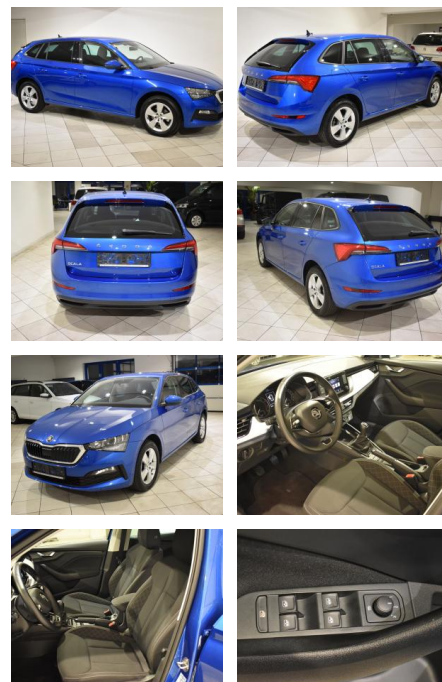

Skoda Scala 1.5TSI AHZV LED SHZ Garantie 06/26

AH44-ATS8817Angebotsnr.:

Erstzulassung:	Kilometer:	Farbe:	Leistung:	Kraftstoffart:
18.06.2021	20.132	Blau	110 kW / 150 PS	Benzin

PREIS
21.800 €

FINANZIERUNGSBEISPIEL
Laufzeit: 72 Monate Anzahlung: 25 %
Basis-Finanzierung:* Mtl. Rate:
Zielraten-Finanzierung:** **173 €**