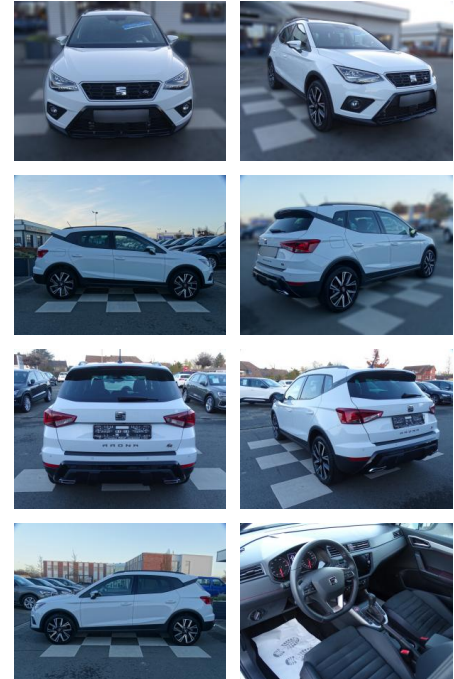

RA00-20367 **Angebotsnr.:**

Erstzulassung:	Kilometer:	Farbe:	Leistung:	Kraftstoffart:
01.06.2021	10.846	Weiß	81 kW / 110 PS	Benzin

PREIS
26.320 €

FINANZIERUNGSBEISPIEL

Laufzeit: 72 Monate Anzahlung: 25 %
Basis-Finanzierung:* Mtl. Rate:
Zielraten-Finanzierung:** **209 €**