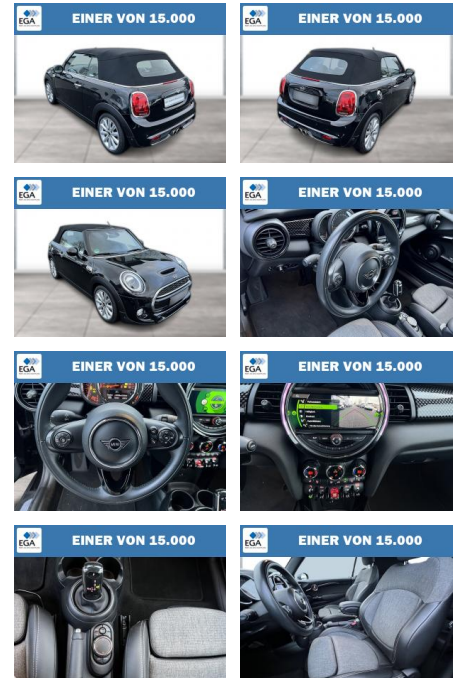

MINI Cooper S Cabrio Chili Navi+ Sport LED

WG08-207673 Angebotsnr.:

Erstzulassung:	Kilometer:	Farbe:	Leistung:	Kraftstoffart:
01.06.2019	58.330	Schwarz	141 kW / 192 PS	Benzin

PREIS 26.640 €	FINANZIERUNGSBEISPIEL	
	Laufzeit: 72 Monate	Anzahlung: 25 %
	Basis-Finanzierung:**	Mtl. Rate:
	Zielraten-Finanzierung:**	212 €

* Basisfinanzierung: Anzahlung: 6.660 Euro, Laufzeit: 72 Monate, Nettodarlehen: 19.980 Euro, Gesamtbetrag: 30.830 Euro, Zinssätze: 6.78% Sollz. (gebunden), 6.99% eff.
 ** Zielratenfinanzierung: Anzahlung: 6.660 Euro, Laufzeit: 72 Monate, Nettodarlehen: 19.980 Euro, Zielrate: 13.320 Euro, Gesamtbetrag: 32.459 Euro, Zinssätze: 6.78% Sollz. (gebunden), 6.99% eff.,
 Vermittlung für: Santander Consumer Bank
 Repräsentatives Beispiel gem. § 17 Abs. 4 PAngV. Diese Finanzierungsangebote sind Beispiele. Gerne ermitteln wir für Sie Ihr individuelles Angebot.