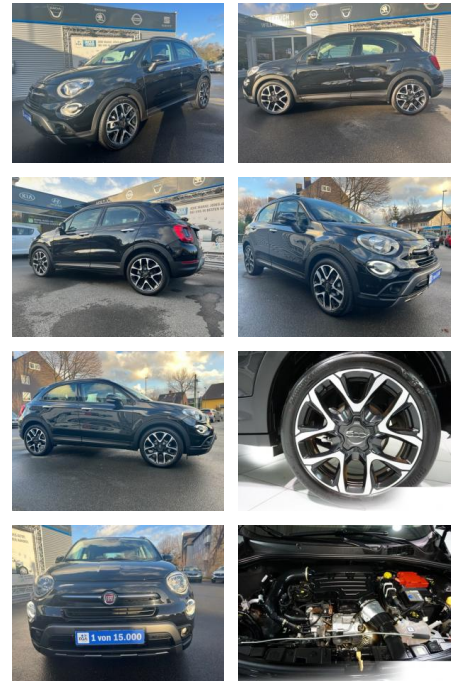

AC00-P901518Angebotsnr.:

Erstzulassung:	Kilometer:	Farbe:	Leistung:	Kraftstoffart:
01.02.2021	54.000	Schwarz	88 kW / 120 PS	Benzin

PREIS
17.430 €

FINANZIERUNGSBEISPIEL

Laufzeit: 72 Monate Anzahlung: 25 %
Basis-Finanzierung:* Mtl. Rate:
Zielraten-Finanzierung:** **138 €**