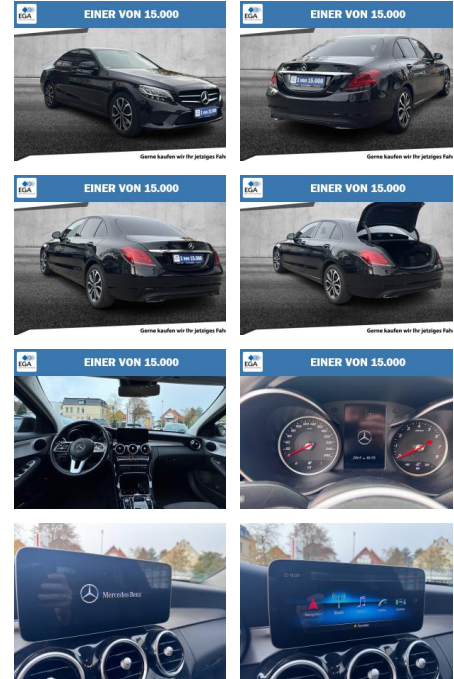

Mercedes-Benz C 180 Avantgarde

AH01-R613739Angebotsnr.:

Erstzulassung:	Kilometer:	Farbe:	Leistung:	Kraftstoffart:
01.12.2020	50.180	Obsidianschwarz	115 kW / 156 PS	Benzin

PREIS 27.470 €	FINANZIERUNGSBEISPIEL	
	Laufzeit: 72 Monate	Anzahlung: 25 %
	Basis-Finanzierung:**	Mtl. Rate:
	Zielraten-Finanzierung:**	218 €

Multimedia

- Android Auto
- CarPlay
- Musikstreaming integriert

- USB
- Radio DAB
- Sprachsteuerung
- Freisprechen
- el. Sitzverstellung
- Navigation mit Bildschirm
- MP3 Anschluss
- Bluetooth
- Smartphone Integration
- Apple CarPlay Android Auto
- SD-Karten-Navigation
- Audio 20 GPS