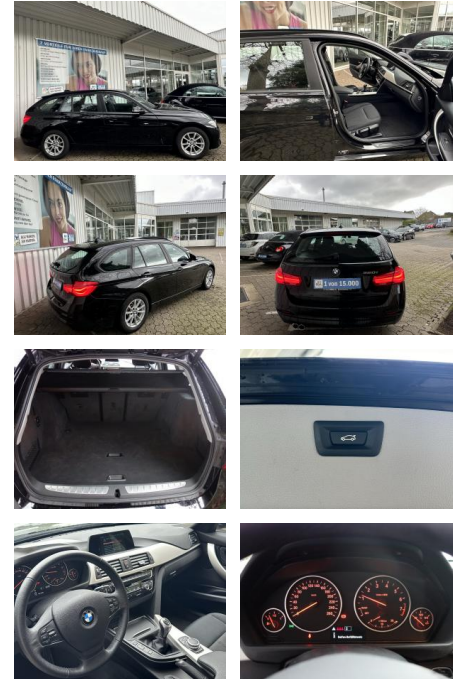

BMW 320i TOUR.ADVANTAGE 1H*NAVI*LED*PDC*SHZ*EL.H...

FL00-W8216WAngebotsnr.:

Erstzulassung:	Kilometer:	Farbe:	Leistung:	Kraftstoffart:
21.11.2019	66.555	Schwarz	135 kW / 184 PS	Benzin

PREIS 24.160 €	FINANZIERUNGSBEISPIEL	
	Laufzeit: 72 Monate	Anzahlung: 25 %
	Basis-Finanzierung:**	Mtl. Rate:
	Zielraten-Finanzierung:**	192 €

Ausstattung

Besonderheiten

- Klimaautomatik
- Geschwindigkeits-Regelanlage mit Bremsfunktion
- Scheinwerfer LED
- Geschwindigkeits-Begrenzeranlage (Speed Limit Device)
- Heckklappenbetätigung automatisch
- Advantage
- Audio-Navigationssystem Business
- Sitzheizung vorn
- Park-Distance-Control (PDC) vorn und hinten