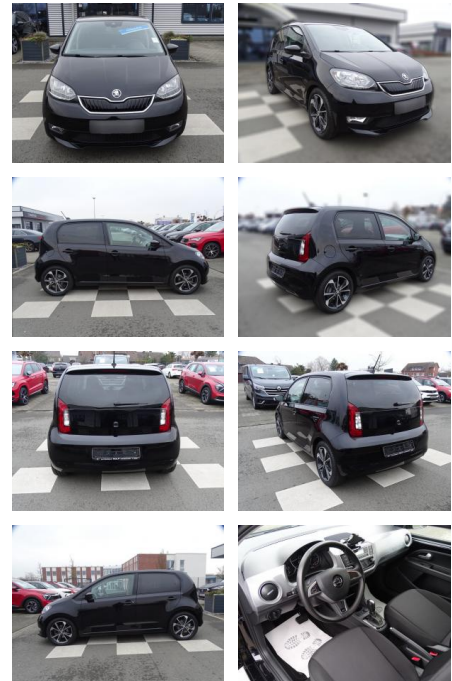

RA00-20451 **Angebotsnr.:**

Erstzulassung:	Kilometer:	Farbe:	Leistung:	Kraftstoffart:
01.03.2021	16.780	Schwarz	61 kW / 83 PS	Elektro

PREIS
21.580 €

FINANZIERUNGSBEISPIEL

Laufzeit: 72 Monate Anzahlung: 25 %
Basis-Finanzierung:* Mtl. Rate:
Zielraten-Finanzierung:** **171 €**