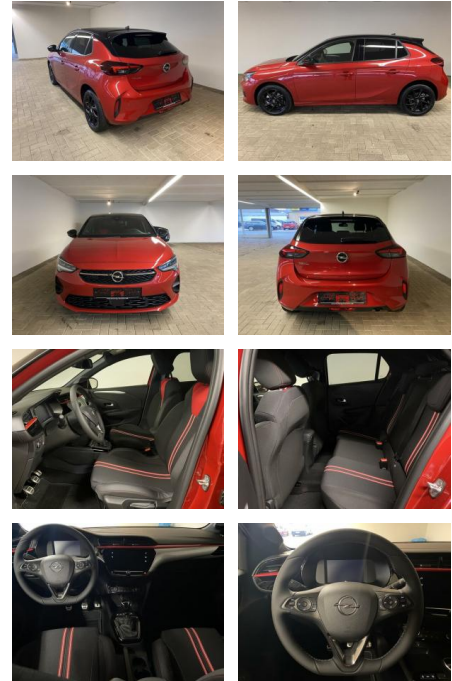

AH32-P401812Angebotsnr.:

Erstzulassung:	Kilometer:	Farbe:	Leistung:	Kraftstoffart:
01.02.2023	17.900	Rot	75 kW / 102 PS	Diesel

PREIS
18.920 €

FINANZIERUNGSBEISPIEL
Laufzeit: 72 Monate Anzahlung: 25 %
Basis-Finanzierung:* Mtl. Rate:
Zielraten-Finanzierung:** **150 €**