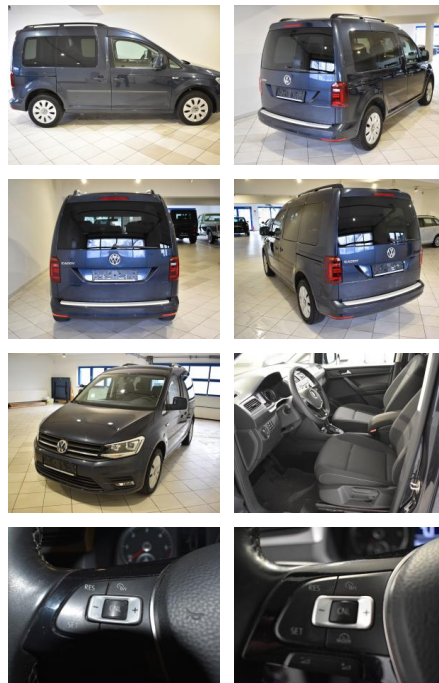

AH44-ATS2338Angebotsnr.:

Erstzulassung:	Kilometer:	Farbe:	Leistung:	Kraftstoffart:
21.01.2019	94.916	Blau	110 kW / 150 PS	Diesel

PREIS
26.950 €

FINANZIERUNGSBEISPIEL

Laufzeit: 72 Monate Anzahlung: 25 %
Basis-Finanzierung:* Mtl. Rate:
Zielraten-Finanzierung:** **214 €**