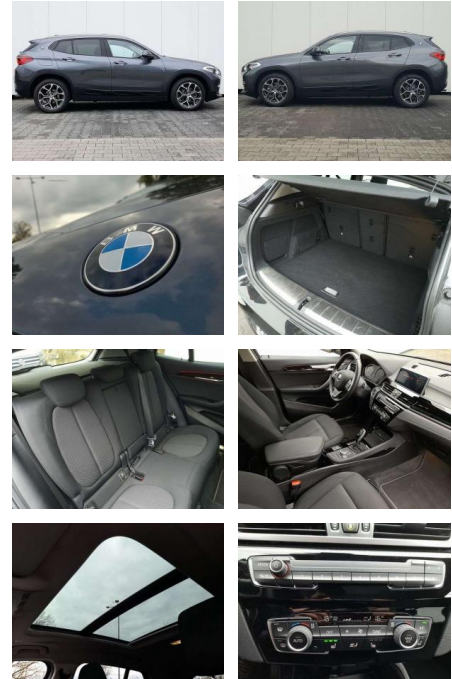

Ihr Ansprechpartner

Frau Vanessa Schmitz

E-Mail: v.schmitz@autopark-henseleit.de
Telefon: 04451 9609815

Autopark Henseleit GmbH
Am Tennisplatz 6 - 26316 Varel - Tel.: 04451 / 960980

BMW X2 X2 sDrive18d Aut.

AP08-309619 **Angebotsnr.:**

Erstzulassung:	Kilometer:	Farbe:	Leistung:	Kraftstoffart:	Verbr. komb.	CO2-Emission	CO2-Klasse (WLTP)
01.11.2021	25.700	Grau	110 kW / 150 PS	Benzin	5,3 l/100km	138 g/km	E

PREIS
35.070 €

FINANZIERUNGSBEISPIEL

Laufzeit: 72 Monate   Anzahlung: 25 %
Basis-Finanzierung:*   Mtl. Rate:
Zielraten-Finanzierung:** **278 €**

* Basisfinanzierung: Anzahlung: 8.768 Euro, Laufzeit: 72 Monate, Nettodarlehen: 26.303 Euro, Gesamtbetrag: 40.586 Euro, Zinssätze: 6,78% Sollz. (gebunden), 6,99% eff.
** Zielratenfinanzierung: Anzahlung: 8.768 Euro, Laufzeit: 72 Monate, Nettodarlehen: 26.303 Euro, Zielrate: 17.535 Euro, Gesamtbetrag: 42.731 Euro, Zinssätze: 6,78% Sollz. (gebunden), 6,99% eff.,

Vermittlung für: Santander Consumer Bank
Repräsentatives Beispiel gem. § 17 Abs. 4 PAngV. Diese Finanzierungsangebote sind Beispiele. Gerne ermitteln wir für Sie Ihr individuelles Angebot.

Ausstattung

Sicherheit

- Anti-Blockiersystem ABS

Multimedia

- Radio

Weiteres

- Diesel
- 18" Leichtmetallfelgen Y-Speiche 579 Panorama Glasdach
- elektrisch LED-Scheinwerfer mit erweit. Umfängen Sitzheizung Navigation Park Distance Control (PDC)
- vorn+hinten Parking Assistant Klimaautomatik mit 2-Zonenregelung Geschwindigkeitsregelung mit Bremsfunkt. Innenspiegel automatisch abblendend Außenspiegel el. verstell.- u. beheizbar Bluetooth Radiozubehör: DAB-Tuner (DAB+fähig) Telefon: Telefonie mit Wireless Charging Lenkrad:

- elektromechanisch Paket: Ablagenpaket Media Sitze: Beifahrersitz höhenverstellbar Lenksäulenverstellung mechanisch Wärmeschutzverglasung Schiebedach ConnectedDrive Services Warndreieck mit Erste-Hilfe-Set TeleServices Sicherheitsgurte (Dreipunkt) vorne/hint. Servotronic Zentralverriegelung m. Funkfernbedienung Räderzubehör: Reifendruck-Kontrolle Räderzubehör: Radsicherungsschrauben Remote Services Regensensor und aut. Fahrlichtsteuerung Steckdose (12 V) Polster: Stoff Grid Kopfstützen (5) vorne und hinten Auto Start-/Stop Funktion Armauflage vorn Airbag: Kopfairbag 1. und 2. Sitzreihe Airbag: Beifahrerairbag-Deaktivierung Airbag: 2 Seitenairbags vorne Airbag für Fahrer und Beifahrer Active Guard Ablagemöglichkeiten ABS Räderzubehör: