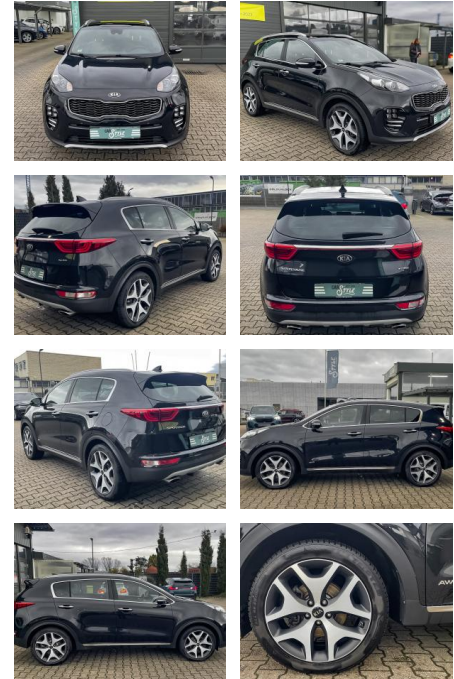

Kia Sportage 1.6 GT Line 4WD PANO SHZ NAVI PDC

CS01-FO2304120 Angebotsnr.:

| Erstzulassung: | Kilometer: | Farbe: | Leistung: | Kraftstoffart: |
|----------------|------------|---------|-----------------|----------------|
| 26.02.2019 | 109.000 | Schwarz | 130 kW / 177 PS | Benzin |