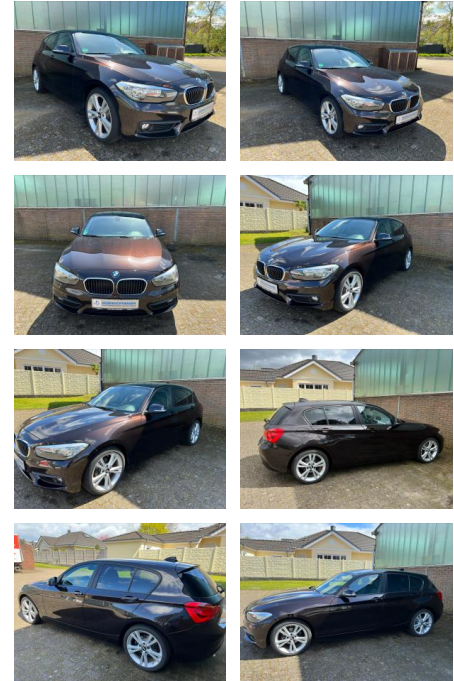

BMW 118i Advantage

MB00-ET2305-01156210

Erstzulassung:	Kilometer:	Farbe:	Leistung:	Kraftstoffart:
26.03.2018	118.000		100 kW / 136 PS	Benzin

PREIS
16.650 €

FINANZIERUNGSBEISPIEL

Laufzeit: 72 Monate Anzahlung: 25 %
 Basis-Finanzierung:* Mtl. Rate:
 Zielraten-Finanzierung:** **132 €**