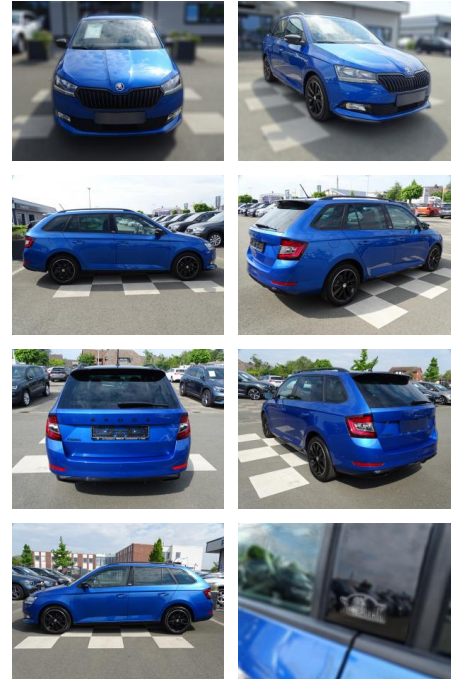

## Skoda Fabia 1.0 Monte Carlo / KLIMAAUTO / PDC

RA00-20654 **Angebotsnr.:**

Erstzulassung:	Kilometer:	Farbe:	Leistung:	Kraftstoffart:
01.07.2021	27.727	Blau	70 kW / 95 PS	Benzin

**PREIS**  
**19.000 €**