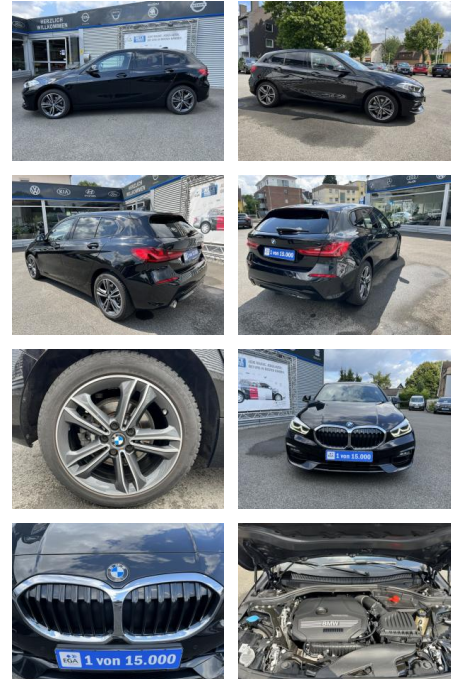

Ihr Ansprechpartner

Frau Vanessa Schmitz
E-Mail: v.schmitz@autopark-henseleit.de
Telefon: 04451 9609815

Autopark Henseleit GmbH
Am Tennisplatz 6 - 26316 Varel - Tel.: 04451 / 960980

BMW 118i SPORT LINE KLIMA*SHZG*NAVI*BTH*LED*PDC*...

AC00-5R07494Angebotsnr.:

Erstzulassung:	Kilometer:	Farbe:	Leistung:	Kraftstoffart:
23.01.2020	70.000	Schwarz	103 kW / 140 PS	Benzin

PREIS
20.520 €

FINANZIERUNGSBEISPIEL

Laufzeit: 72 Monate Anzahlung: 25 %
Basis-Finanzierung:* Mtl. Rate:
Zielraten-Finanzierung:** **163 €**