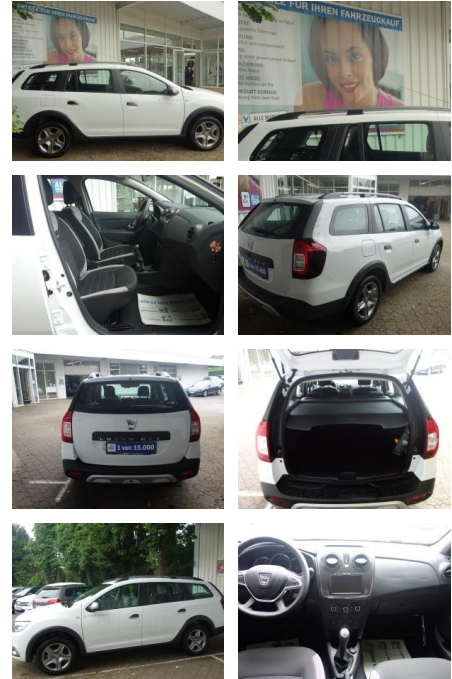

FL00-W8261WAngebotnr.:

**Erstzulassung:** 02.11.2019    **Kilometer:** 69.999    **Farbe:** Weiß    **Leistung:** 66 kW / 90 PS    **Kraftstoffart:** Benzin

<b>PREIS</b> <b>11.290 €</b>	<b>FINANZIERUNGSBEISPIEL</b>	
	Laufzeit: 72 Monate	Anzahlung: 25 %
	Basis-Finanzierung:**	Mtl. Rate:
	Zielraten-Finanzierung:**	Mtl. Rate: <b>90 €</b>

**Ausstattung**

**Besonderheiten**

- AUSSTATTUNGSLINE STEPWAY PRESTIGE
- VOLLWERTIGES ERSATZRAD
- Rückfahrkamera
- DACIA PLUG UND RADIO MIT BEDIENUNGSSATELLIT AM LENKRAD
- AUX UND USB EINGANG
- LOSE WINTERREIFEN AUF WUNSCH 250.-