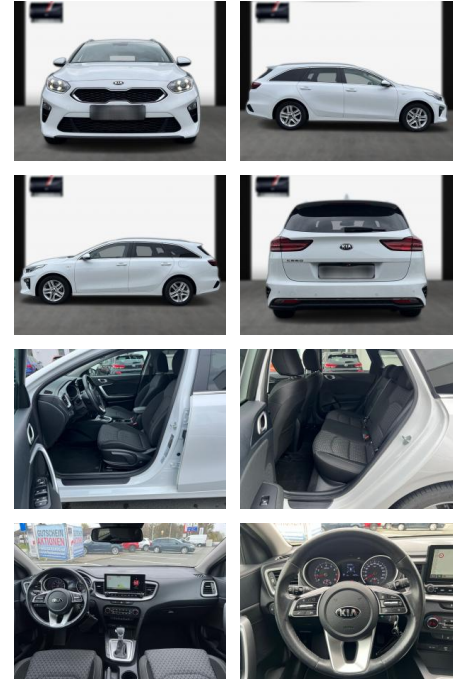

Kia cee'd Sporty Wagon Ceed Sportswagon

SA13-053916 Angebotsnr.:

Erstzulassung:	Kilometer:	Farbe:	Leistung:	Kraftstoffart:
11.12.2019	65.000	Diverse	103 kW / 140 PS	Benzin

PREIS
21.790 €

FINANZIERUNGSBEISPIEL