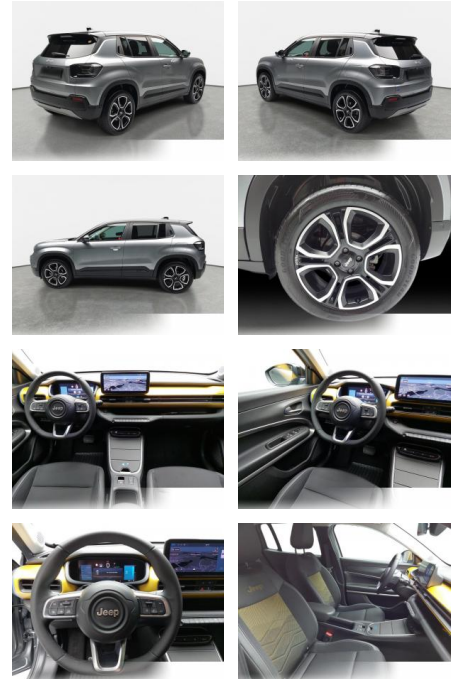

Ihr Ansprechpartner

Herr Mario Harms

E-Mail: m.harms@autopark-henseleit.de
Telefon: 04451 9609812

Autopark Henseleit GmbH
Am Tennisplatz 6 - 26316 Varel - Tel.: 04451 / 960980

Jeep Avenger ELEKTRO SUMMIT NAVI

BR02-11288 **Angebotsnr.:**

Erstzulassung:	Kilometer:	Farbe:	Leistung:	Kraftstoffart:	Reichweite elektr. (WLTP)
01.07.2023	4.245		115 kW / 156 PS	Elektro	395 km

PREIS
34.580 €

FINANZIERUNGSBEISPIEL
Laufzeit: 72 Monate   Anzahlung: 25 %
Basis-Finanzierung:*   Mtl. Rate:
Zielraten-Finanzierung:** **275 €**

* Basisfinanzierung: Anzahlung: 8.645 Euro, Laufzeit: 72 Monate, Nettodarlehen: 25.935 Euro, Gesamtbetrag: 40.019 Euro, Zinssätze: 6.78% Sollz. (gebunden), 6.99% eff.
** Zielratenfinanzierung: Anzahlung: 8.645 Euro, Laufzeit: 72 Monate, Nettodarlehen: 25.935 Euro, Zielrate: 17.290 Euro, Gesamtbetrag: 42.134 Euro, Zinssätze: 6.78% Sollz. (gebunden), 6.99% eff.,

Vermittlung für: Santander Consumer Bank
Repräsentatives Beispiel gem. § 17 Abs. 4 PAngV. Diese Finanzierungsangebote sind Beispiele. Gerne ermitteln wir für Sie Ihr individuelles Angebot.

Ausstattung

Sicherheit

- PDC Park Distance Control hinten
- Anti-Blockiersystem ABS
- Antischlupfregelung ASC+T
- elektronische Stabilitätskontrolle (ESP / DSP)
- Servolenkung
- Regensensor
- Wegfahrsperre
- Kindersitzbefestigung
- PDC Park Distance Control vorne

Multimedia

- Radio
- Navigation mit Bildschirm
- MP3 Anschluss
- Bluetooth

Komfort

- Zentralverriegelung
- Bordcomputer

Interieur

- Multifunktionslenkrad
- el. Fensterheber
- Sitzheizung

Exterieur

- Leichtmetallfelgen
- metallic
- Nebelscheinwerfer

Weiteres

- Lichtsensor
- elektrische Aussenspiegel
- Nichtraucher
- Das Fahrzeug verfügt über ein Batterie Zertifikat. Für weitere Informationen nehmen Sie bitte direkten Kontakt auf.
- Totwinkel-Assistent mit hinterer Bewegungserkennung
- LED-Projektor-Scheinwerfer
- Uconnect-Smartouch 10

- 25 Zoll Touchscreen
- Apple CarPlay und Android Auto
- Navigationssystem
- Klimaautomatik
- Auffahrwarnsystem (Forward Collision Warning Plus)
- ParkSense Einparkhilfe: Parksensoren vorne + hinten
- ParkView Rückfahrkamera
- Spurhalteassistent LaneSense
- Tempomat adaptiv mit Abstandsregelung
- 18-Zoll Leichtmetallräder
- Autobahn Assistent
- 360 Grad Parksensoren
- Infotainment-Paket
- Sitzheizung vorne
- Regensensor
- SmartBeam Fernlichtassistent
- DAB Digitaler Radioempfang
- Lichtsensor
- Verkehrszeicheninformation

STÄNDIG ÜBER 15.000 FAHRZEUGE IM BESTAND!