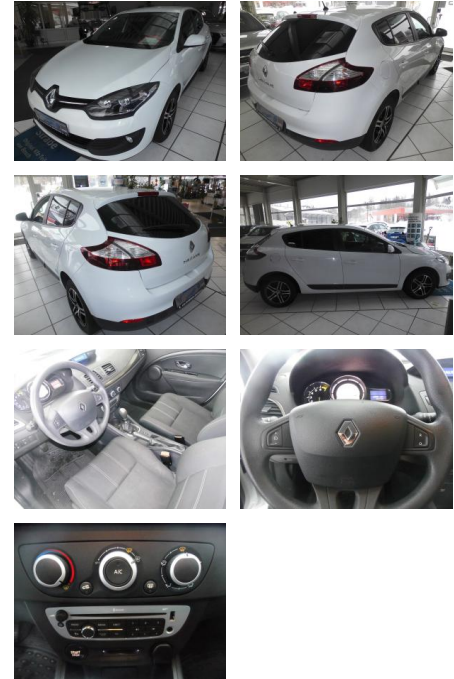

Renault Megane 1.6 16V 110 Authentique

RP00-HK2308-~~773~~73

Erstzulassung:	Kilometer:	Farbe:	Leistung:	Kraftstoffart:
26.08.2015	68.000	Weiß	81 kW / 110 PS	Benzin

PREIS
9.240 €

FINANZIERUNGSBEISPIEL

Laufzeit: 72 Monate Anzahlung: 25 %
Basis-Finanzierung:* Mtl. Rate:
Zielraten-Finanzierung:** Mtl. Rate: **73 €**