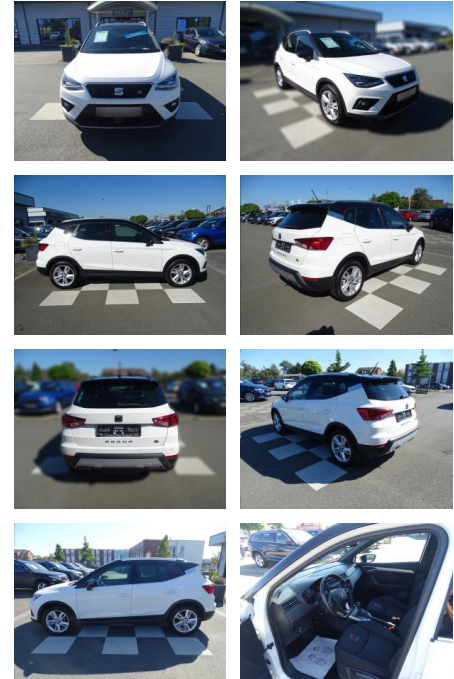

Seat Arona 1.0 TSI FR*DSG*LED*NAVI*FULL

RA00-20789 **Angebotsnr.:**

Erstzulassung:	Kilometer:	Farbe:	Leistung:	Kraftstoffart:
01.02.2020	62.016	Weiß	85 kW / 116 PS	Benzin

PREIS
20.560 €

FINANZIERUNGSBEISPIEL
Laufzeit: 72 Monate Anzahlung: 25 %
Basis-Finanzierung:* Mtl. Rate:
Zielraten-Finanzierung:** **163 €**