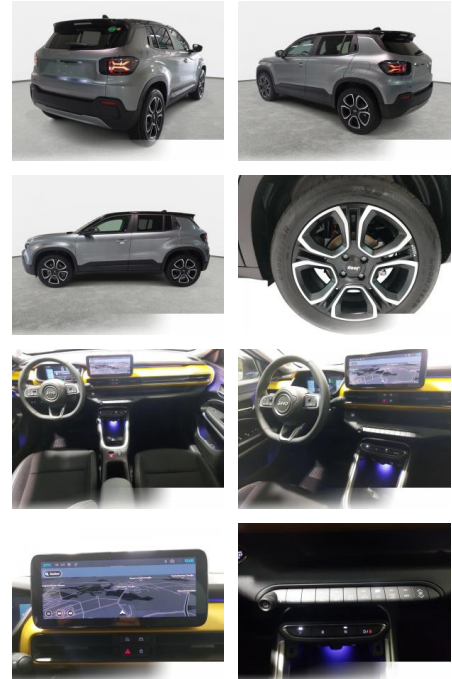

## Jeep Avenger ELEKTRO SUMMIT NAVI

BR02-11273 **Angebotsnr.:**

Erstzulassung:	Kilometer:	Farbe:	Leistung:	Kraftstoffart:	Reichweite elektr. (WLTP)
01.07.2023	3.000		115 kW / 156 PS	Elektro	395 km

**PREIS**  
**34.580 €**

### Multimedia

- Radio
- Navigation mit Bildschirm
- MP3 Anschluss
- Bluetooth