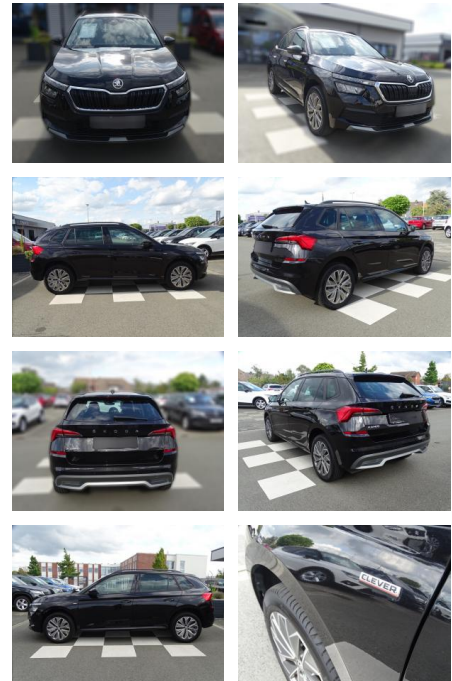

RA00-20809 **Angebotsnr.:**

Erstzulassung:	Kilometer:	Farbe:	Leistung:	Kraftstoffart:
01.11.2021	45.371	Schwarz	110 kW / 150 PS	Benzin

PREIS
24.670 €

FINANZIERUNGSBEISPIEL
Laufzeit: 72 Monate Anzahlung: 25 %
Basis-Finanzierung:* Mtl. Rate:
Zielraten-Finanzierung:** **196 €**