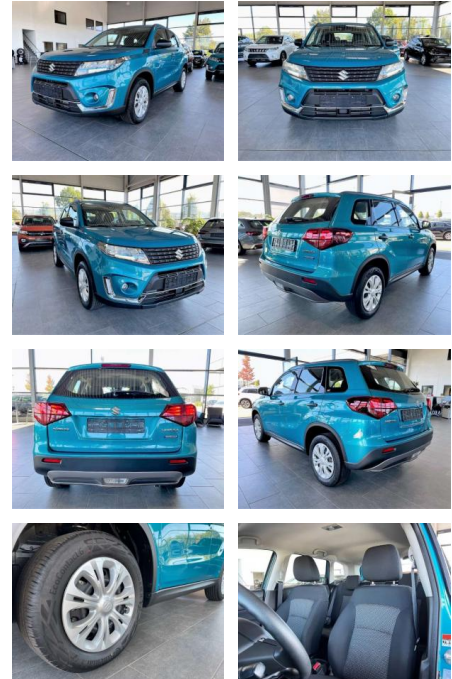

AR35-F851

Angebotsnr.:

Erstzulassung:	Kilometer:	Farbe:	Leistung:	Kraftstoffart:	Verbr. komb.	CO2-Emission	CO2-Klasse (WLTP)
01.12.2023	14.366	Schwarz	95 kW / 129 PS	Benzin	6,1 l/100km	132 g/km	D

PREIS
24.250 €