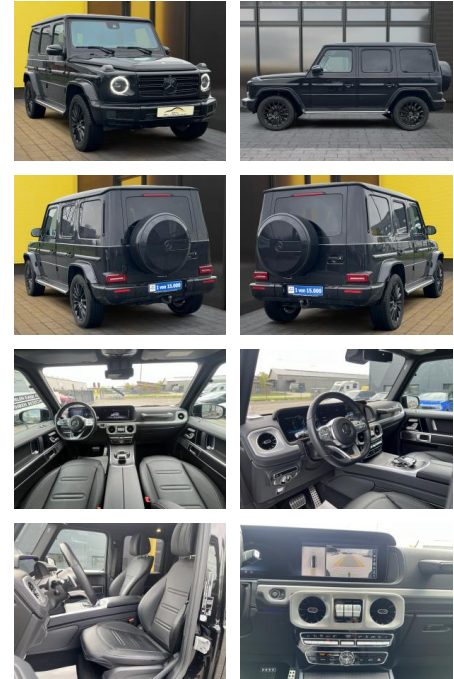

Mercedes-Benz G 350 Burmester+Night+AMG+360+Schi...

AB19-WM-78 Angebotsnr.:

Erstzulassung:	Kilometer:	Farbe:	Leistung:	Kraftstoffart:
22.02.2021	49.000	Schwarz	210 kW / 286 PS	Diesel

PREIS
136.130 €

FINANZIERUNGSBEISPIEL
 Laufzeit: 72 Monate Anzahlung: 25 %
 Basis-Finanzierung:* Mtl. Rate:
 Zielraten-Finanzierung:** **1.081 €**