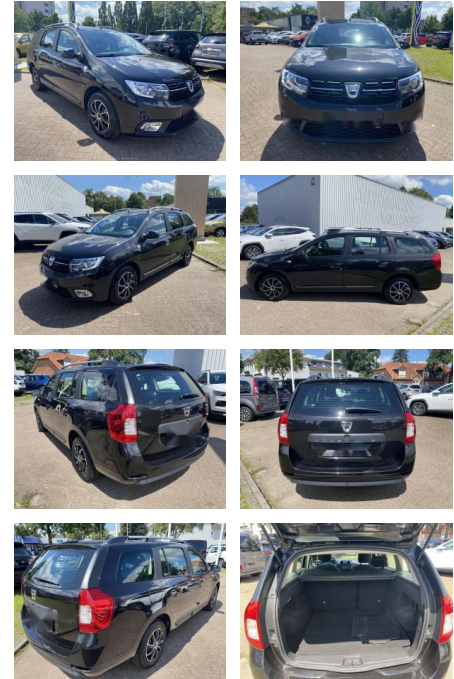

## Dacia Logan Laureate

WS04-281188 **Angebotsnr.:**

Erstzulassung:	Kilometer:	Farbe:	Leistung:	Kraftstoffart:
26.04.2017	77.140	Diverse	66 kW / 90 PS	Benzin

**PREIS**  
**12.010 €**