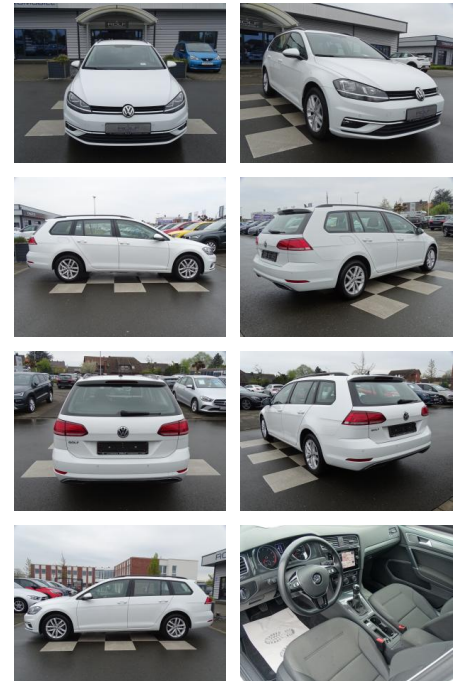

## Volkswagen Golf 1.0 TSI Comfortline NAVI D...

RA00-20612 **Angebotsnr.:**

Erstzulassung:	Kilometer:	Farbe:	Leistung:	Kraftstoffart:
01.09.2019	40.557	Weiß	85 kW / 116 PS	Benzin

**PREIS**  
**20.040 €**