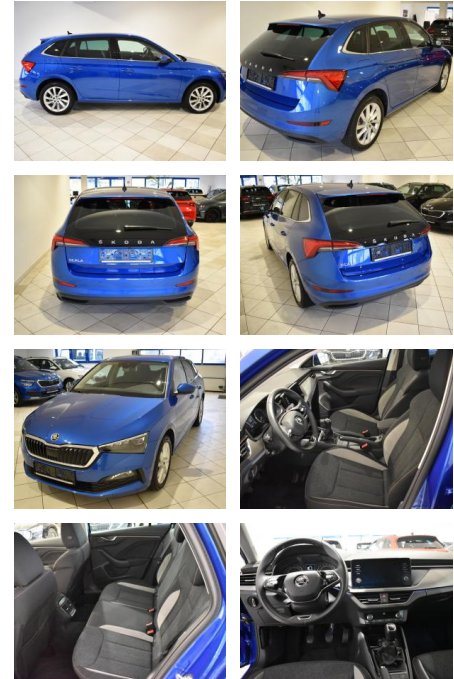

Skoda Scala Style 1.0TSI LED AHK 5J Garantie

AH44-ATS 996 **Angebotsnr.:**

Erstzulassung:	Kilometer:	Farbe:	Leistung:	Kraftstoffart:
18.05.2022	18.185	Blau	81 kW / 110 PS	Benzin

PREIS
20.570 €

FINANZIERUNGSBEISPIEL