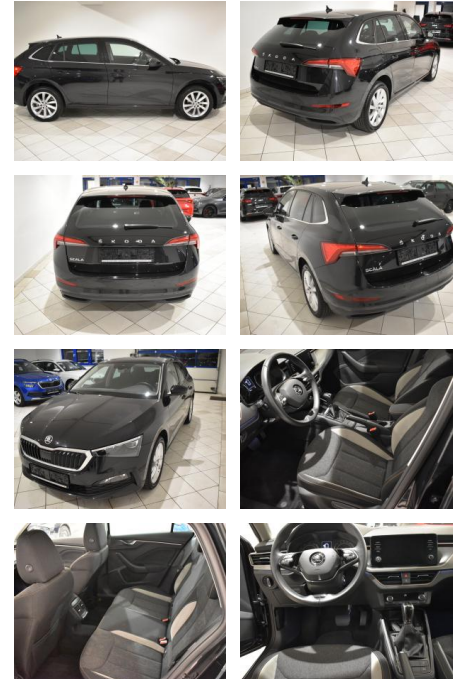

## Skoda Scala Style 1.0TSI DSG LED 5J Garantie

AH44-ATS 890 **Angebotsnr.:**

**VERKAUFT**

Erstzulassung:	Kilometer:	Farbe:	Leistung:	Kraftstoffart:
15.08.2022	19.667	Schwarz	81 kW / 110 PS	Benzin

**PREIS**  
**21.290 €**