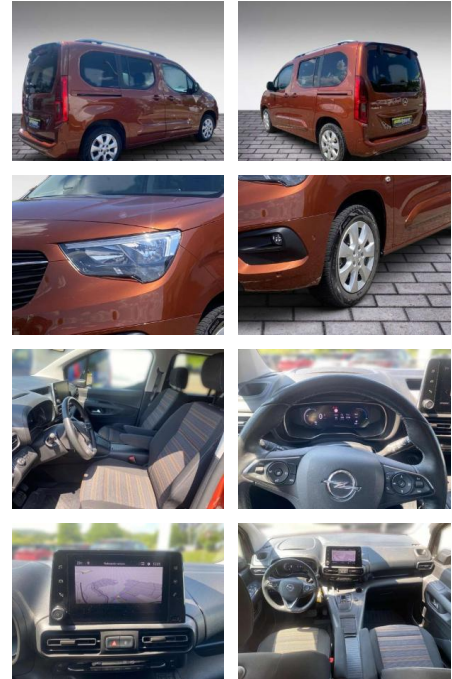

JB03-950223 **Angebotsnr.:**

Erstzulassung:	Kilometer:	Farbe:	Leistung:	Kraftstoffart:
01.02.2022	15.160	Braun	100 kW / 136 PS	Benzin

PREIS
32.090 €

FINANZIERUNGSBEISPIEL

Laufzeit: 72 Monate Anzahlung: 25 %
Basis-Finanzierung:* Mtl. Rate:
Zielraten-Finanzierung:** **255 €**