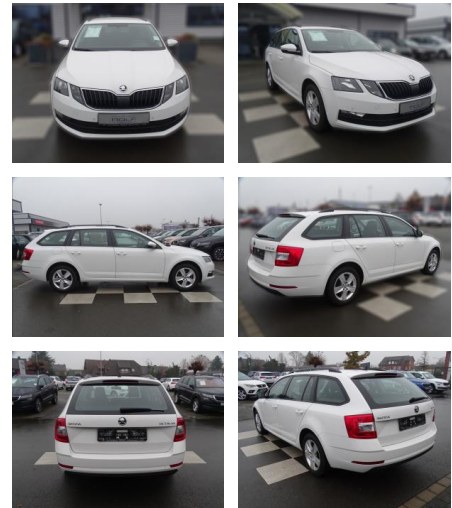

## Skoda Octavia 1.0AMBITION\*NAVI\*SMART

RA00-20899 **Angebotsnr.:**

Erstzulassung:	Kilometer:	Farbe:	Leistung:	Kraftstoffart:
01.01.2020	81.284	Weiß	85 kW / 116 PS	Benzin

**PREIS**  
**18.080 €**