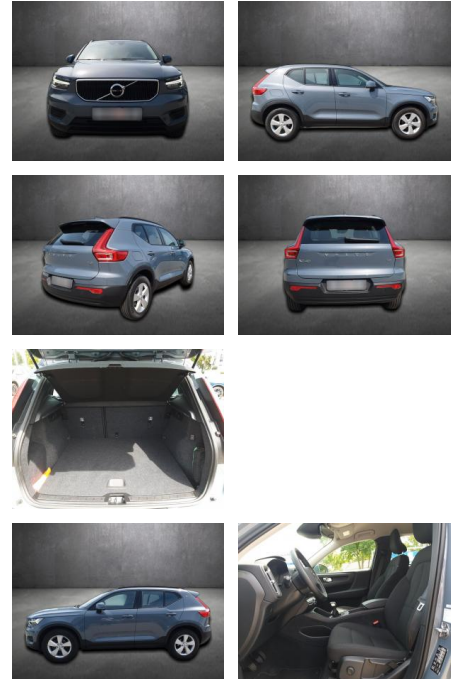

AK80-17-025 **Angebotsnr.:**

Erstzulassung:	Kilometer:	Farbe:	Leistung:	Kraftstoffart:
16.06.2021	29.990	Grau	95 kW / 129 PS	Benzin

PREIS
27.980 €

FINANZIERUNGSBEISPIEL
Laufzeit: 72 Monate Anzahlung: 25 %
Basis-Finanzierung:* Mtl. Rate:
Zielraten-Finanzierung:** **222 €**