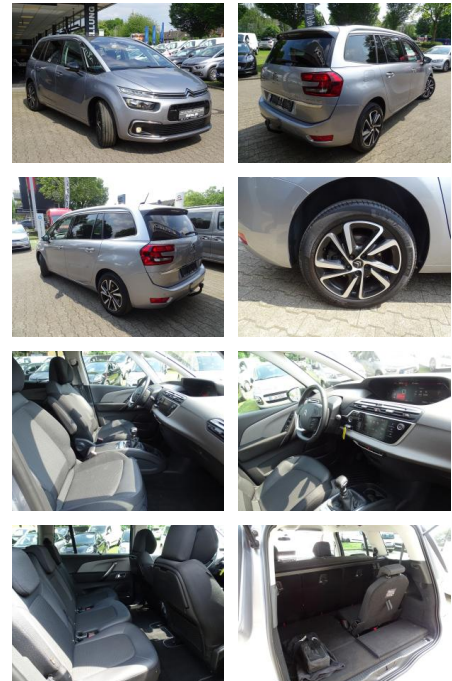

JK02-695659-244gebotsnr.:

Erstzulassung:	Kilometer:	Farbe:	Leistung:	Kraftstoffart:
11.06.2021	117.290	Grau	96 kW / 131 PS	Diesel

PREIS
19.730 €

FINANZIERUNGSBEISPIEL

Laufzeit: 72 Monate Anzahlung: 25 %
Basis-Finanzierung:* Mtl. Rate:
Zielraten-Finanzierung:** **157 €**