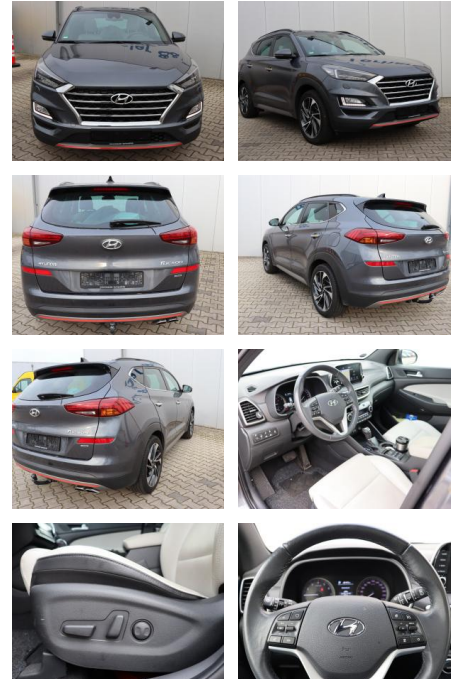

AB08-76865 **Angebotsnr.:**

Erstzulassung:	Kilometer:	Farbe:	Leistung:	Kraftstoffart:
20.12.2018	47.000	Grau	130 kW / 177 PS	Benzin

PREIS
25.410 €

FINANZIERUNGSBEISPIEL

Laufzeit: 72 Monate Anzahlung: 25 %
Basis-Finanzierung:* Mtl. Rate:
Zielraten-Finanzierung:** **202 €**

- Klimaautomatik 2-Zonen
- Sitzheizung vorn
- Panorama-Schiebedach
- Radioempfang digital (DAB+)
- Sitzheizung hinten
- Heckklappe/-Deckel elektr. betätigt (Öffnung. sensorgesteuert)
- Rückfahrkamera
- Fahrassistenz-System: aktiver Spurhalteassistent (LKAS. Lane Keep Assist System)
- Lenkrad heizbar