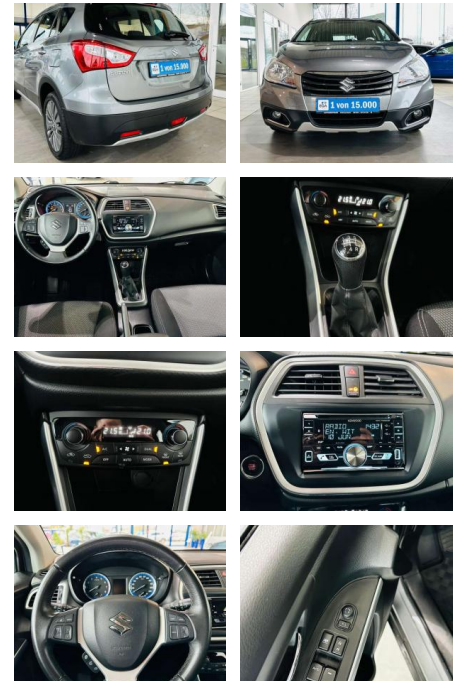

Suzuki SX4 S-Cross 1.6 Club Klimaaut. GRA DAB

AV01-402780-0Angebotsnr.:

Erstzulassung:	Kilometer:	Farbe:	Leistung:	Kraftstoffart:
01.10.2015	117.800	grau	88 kW / 120 PS	Benzin

PREIS
11.290 €

FINANZIERUNGSBEISPIEL
Laufzeit: 72 Monate Anzahlung: 25 %
Basis-Finanzierung:* Mtl. Rate:
Zielraten-Finanzierung:** Mtl. Rate: **90 €**

- 6 Ltr. - 88 kW 16V KAT
Multifunktionsanzeige Radstand 2600 mm
Reifen-Reparaturkit
Reifendruck-Kontrollsystem
Rücksitzlehne geteilt / klappbar
Schadstoffarm nach Abgasnorm Euro 5
Schadstoffarm nach Abgasnorm Euro 6
Schadstoffarm nach Abgasnorm Euro 6d-TEMP Seitenairstbag vorn
Seitenaufprallschutz Servolenkung
Sicherheitsgurte vorn höhenverstellbar
Sitz vorn links höhenverstellbar Sitz vorn rechts höhenverstellbar
Sonnenblenden mit Spiegel (beleuchtet)
Start/Stop-Anlage Stau-/Ablagefach unter Laderaumboden Tagfahrlicht Türgriffe innen verchromt USB-Anschluss Verglasung getönt Vorhangairbag vorn und hinten
Warnanlage für Sicherheitsgurte Wegfahrsperr (elektronisch)
Zentralverriegelung mit Fernbedienung