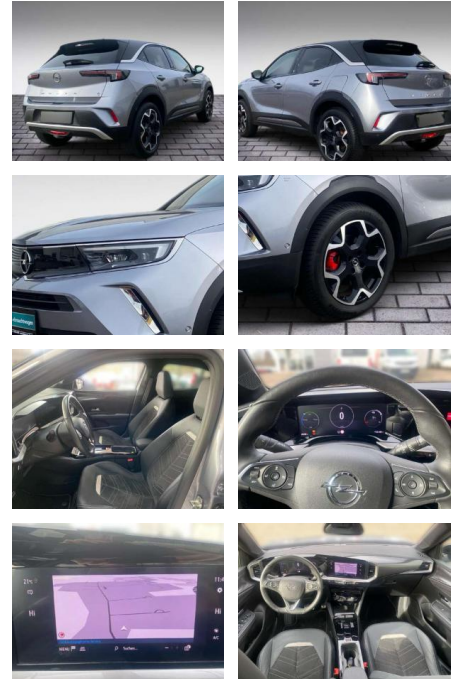

## Opel Mokka-e e Ultimate

JB03-W032579Angebotsnr.:

Erstzulassung:	Kilometer:	Farbe:	Leistung:	Kraftstoffart:
01.05.2021	20.500	Grau	100 kW / 136 PS	Benzin

**PREIS**  
**26.850 €**