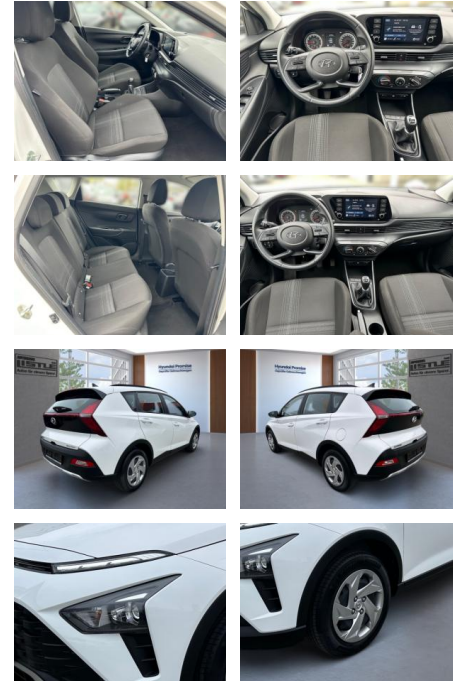

Hyundai Bayon 1.2 MPI 85HP Klima PDC Kamera

AL33-60073 **Angebotsnr.:**

Erstzulassung:	Kilometer:	Farbe:	Leistung:	Kraftstoffart:
01.03.2023	16.990		62 kW / 84 PS	Benzin

PREIS
18.700 €

FINANZIERUNGSBEISPIEL
Laufzeit: 72 Monate Anzahlung: 25 %
Basis-Finanzierung:* Mtl. Rate:
Zielraten-Finanzierung:** **148 €**