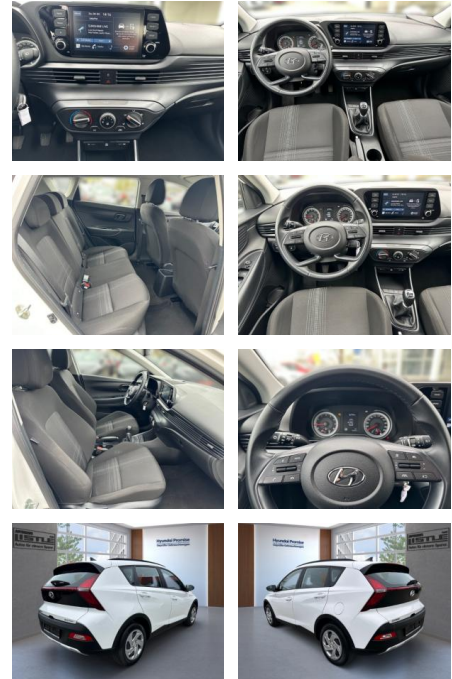

AL33-60103 **Angebotsnr.:**

Erstzulassung:	Kilometer:	Farbe:	Leistung:	Kraftstoffart:
01.03.2023	17.500		62 kW / 84 PS	Benzin

PREIS
18.700 €

FINANZIERUNGSBEISPIEL

Laufzeit: 72 Monate Anzahlung: 25 %
Basis-Finanzierung:* Mtl. Rate:
Zielraten-Finanzierung:** **148 €**