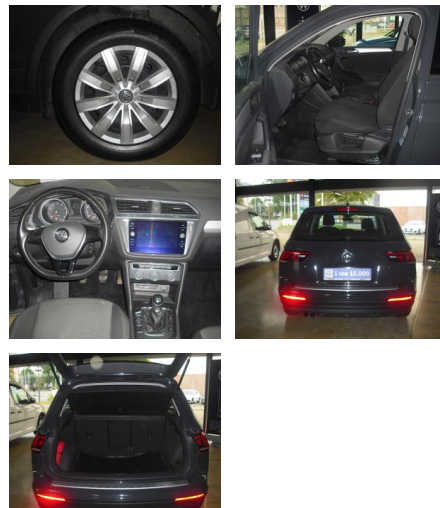

AD34-#9380 **Angebotsnr.:**

Erstzulassung: 09.04.2018 **Kilometer:** 83.765 **Farbe:** Grau **Leistung:** 92 kW / 125 PS **Kraftstoffart:** Benzin

PREIS
18.610 €

FINANZIERUNGSBEISPIEL
Laufzeit: 72 Monate Anzahlung: 25 %
Basis-Finanzierung:* Mtl. Rate:
Zielraten-Finanzierung:** **148 €**